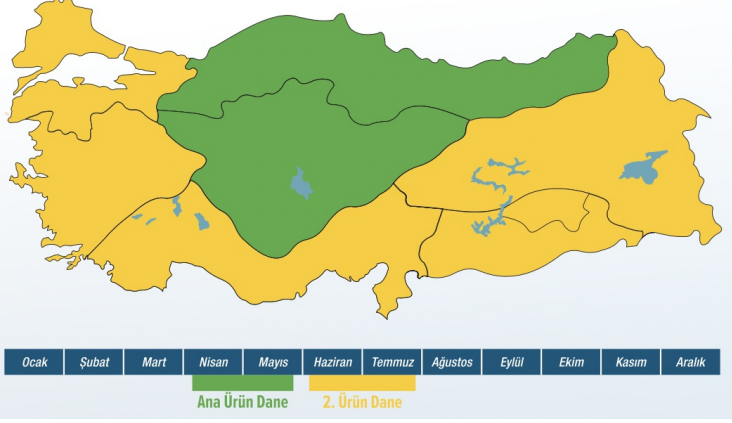

DKC5812

Serin bölgelerde ana ürün ekimlerine uygun yeni nesil erkenci danelik mısır tohumu

FAO550

Bize Ulaşın

AGRONOMİK ÖZELLİKLER

Sık Ekime Uygunluk	Çok İyi
Kök/gövde yapısı	Çok İyi
Dane kalitesi	Çok İyi
Rutubet atma	Çok İyi
Sıcak stre sito le ransı	Mükemmel
Kök hastalığı (fusarium) to le ransı	Çok İyi
Hasatta ye şil kalma	İyi

Stabil Verim

İklim ve stres koşullarından en az etkilenerek, olumsuz koşullarda bile istikrarlı verim alın.

Rutubet Atma

Bitki fizyolojik olumunu tamamladıktan sonra dane rutubetinin çok hızlı atılmasıyla, hasadınızı öne çekin.

EKİME UYGUN BÖLGELER

EKİME UYGUN BÖLGELER

İLGİLİ DOKÜMANLAR

Başlık	PDF
DKC5812 Broşürü	
Danelik Mısır Kılavuzu	

Daha Fazla Bilgi Alın

**DEKALB Satış
Temsilcinizi Öğrenin**

**Ekim Sıklığı Tavsiyesi
Alın**